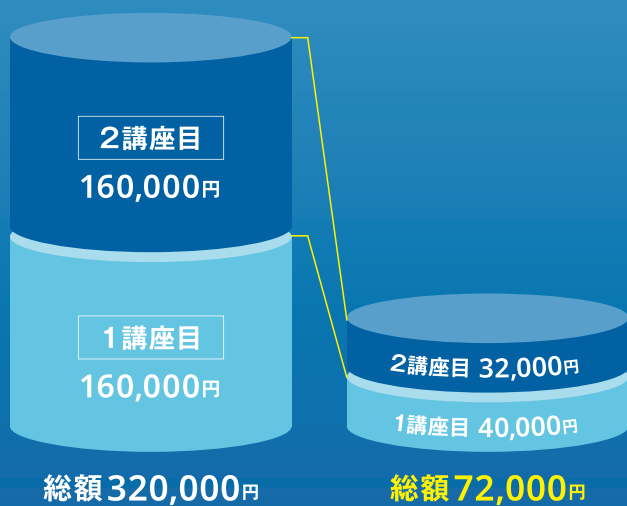

L.声と話し方で変わる印象(中級)
～プレゼンやスピーチのスキルを磨く

M.空間を変える知識とテクニック
～収納の基本とテーブルコーディネート

N.身近な国際化対策～日本食の基礎
(出汁の取り方から一汁三菜まで) /
「包み」「結び」から始まる日本文化

O.メイク・集中講座
～世界で活躍するプロに学ぶ

講座費用イメージ (通常価格160,000円の講座を2講座受講した場合)

開講記念
特別価格
75%OFF

2講座目
以降
80%OFF

※2科目以上受講の場合、開講記念特別価格(通常価格の25%)は金額が最も高い講座に適用されます。